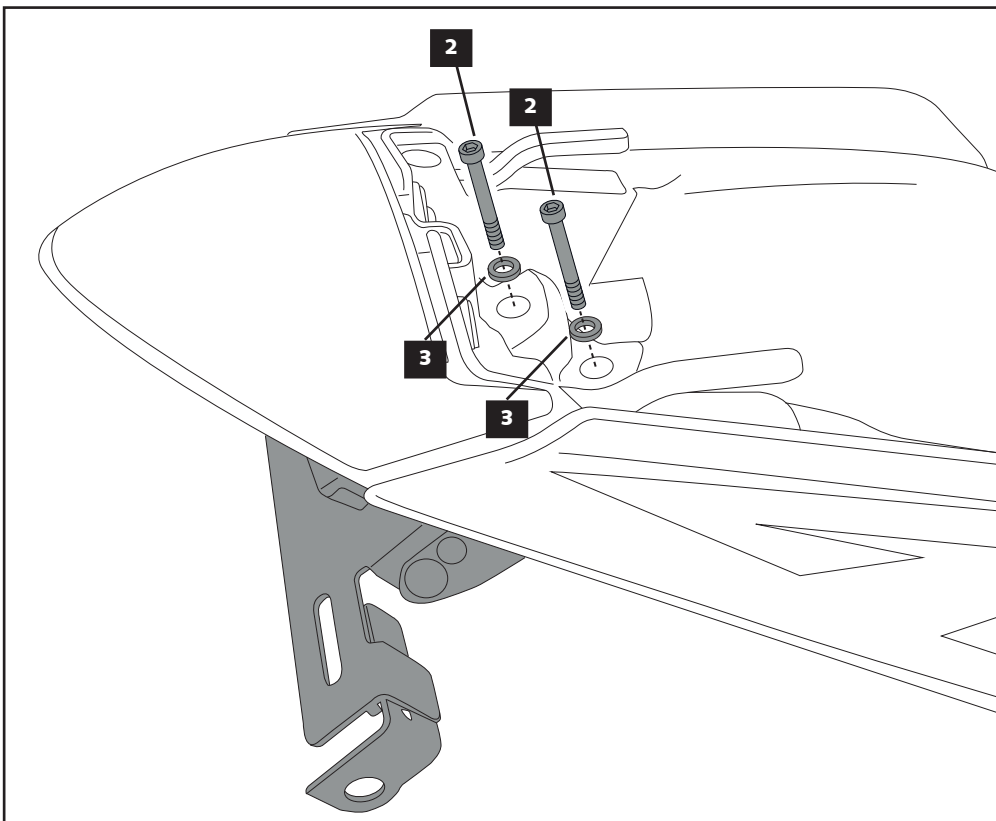

MOTOPLASTIC, S.A.

Molí de la sal, 1 - 08403 Granollers (Barcelona) SPAIN

Tel. 34 93 849 06 33 - Fax 34 93 849 09 88

info@puig.tv

www.puig.tv

PORTA MATRICULAS ADAPTABLE A KTM 1290 SUPER DUKE R 14'-15'
 LICENSE SUPPORT ADAPTABLE TO KTM 1290 SUPER DUKE R 14'-15'

Ref.:7106

| ID. | DESCRIPCIÓN | DESCRIPTION | QTY. |
|-----|--------------------------|-----------------------|------|
| 1 | Soporte portamatrículas | Stainless bracket | 1 |
| 2 | Tornillo M6x16 DIN912 | M6x16 screw | 4 |
| 3 | Arandela M6 DIN125/A | M6 DIN125/A washer | 4 |
| 4 | Luz portamatrículas | License support light | 1 |
| 5 | Catadióptico | Reflector | 1 |
| 6 | Desplazador catadióptico | Support for reflector | 1 |
| 7 | Tornillo M5x10 ISO 7380 | M5x10 ISO 7380 screw | 2 |
| 8 | Tuerca M5 DIN 6923 | M5 DIN 6923 nut | 2 |
| 9 | Bridas de plástico | Plastic ziptides | 5 |