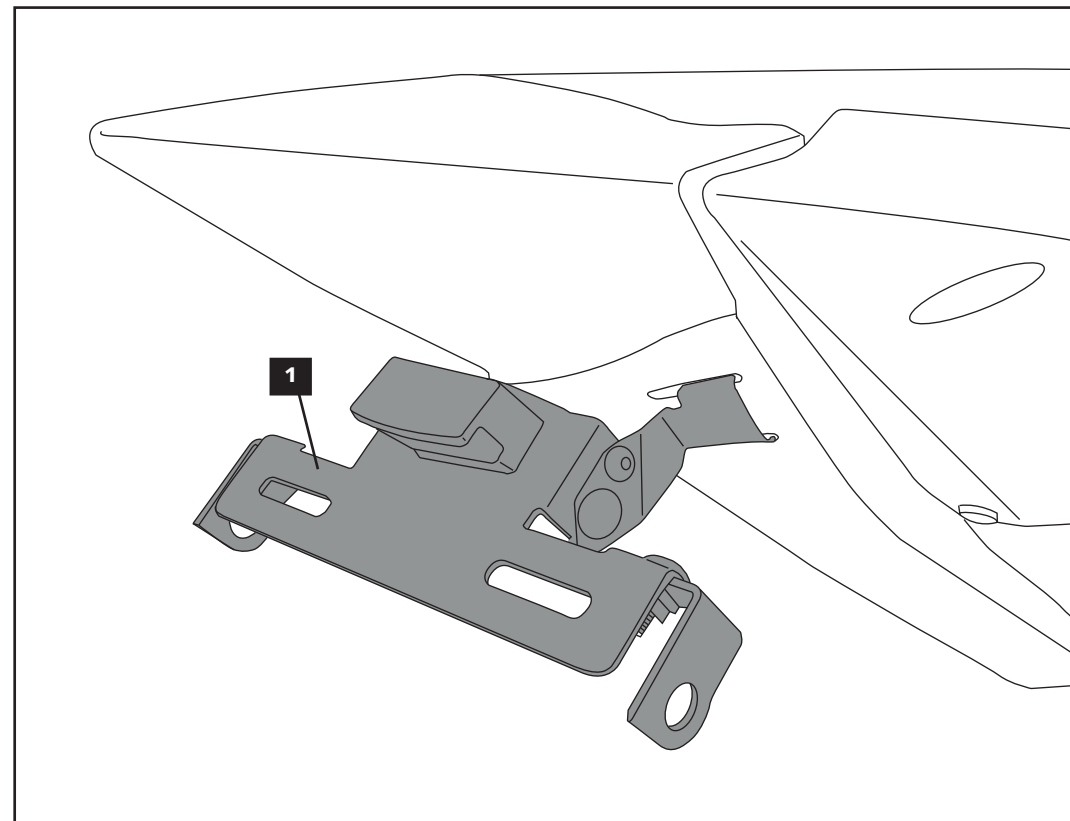

MOTOPLASTIC, S.A.

Molí de la sal, 1 - 08403 Granollers (Barcelona) SPAIN

Tel. 34 93 849 06 33 - Fax 34 93 849 09 88

info@puig.tv

www.puig.tv

PORTA MATRICULAS ADAPTABLE A KTM 1290 SUPER DUKE R 14'-15'
 LICENSE SUPPORT ADAPTABLE TO KTM 1290 SUPER DUKE R 14'-15'

Ref.:7106

| ID. | DESCRIPCIÓN | DESCRIPTION | QTY. |
|-----|--------------------------|-----------------------|------|
| 1 | Soporte portamatrículas | Stainless bracket | 1 |
| 2 | Tornillo M6x16 DIN912 | M6x16 screw | 4 |
| 3 | Arandela M6 DIN125/A | M6 DIN125/A washer | 4 |
| 4 | Luz portamatrículas | License support light | 1 |
| 5 | Catadióptico | Reflector | 1 |
| 6 | Desplazador catadióptico | Support for reflector | 1 |
| 7 | Tornillo M5x10 ISO 7380 | M5x10 ISO 7380 screw | 2 |
| 8 | Tuerca M5 DIN 6923 | M5 DIN 6923 nut | 2 |
| 9 | Bridas de plástico | Plastic ziptides | 5 |